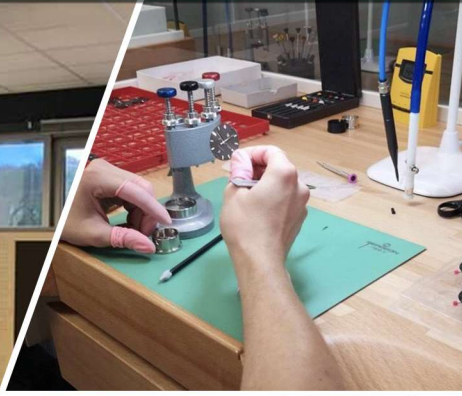

ASSOCIATIONS

MU-Chrono