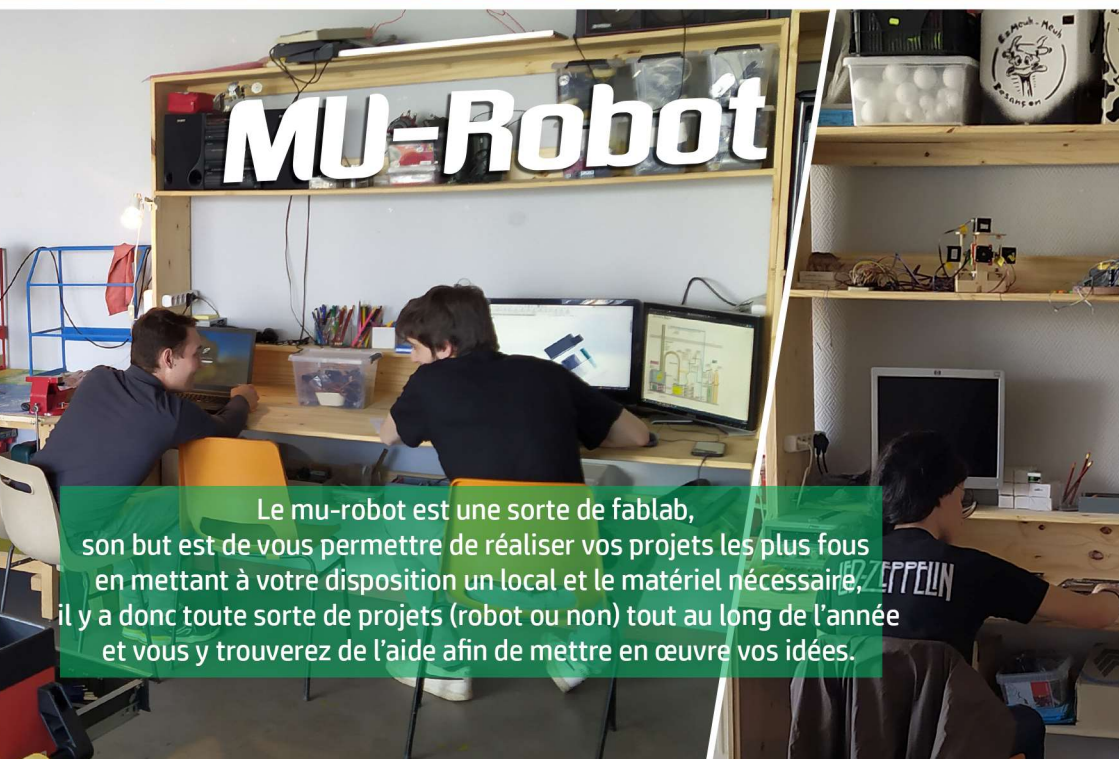

Le muAir accueille passionnés et amateurs d'aviation. Il propose des vols, des baptêmes de l'air, des conférences et des visites de structures aéronautiques ainsi qu'une initiation théorique. Rejoins-nous pour découvrir Besançon vu du ciel !

Le mu-robot est une sorte de fablab, son but est de vous permettre de réaliser vos projets les plus fous en mettant à votre disposition un local et le matériel nécessaire, il y a donc toute sorte de projets (robot ou non) tout au long de l'année et vous y trouverez de l'aide afin de mettre en œuvre vos idées.