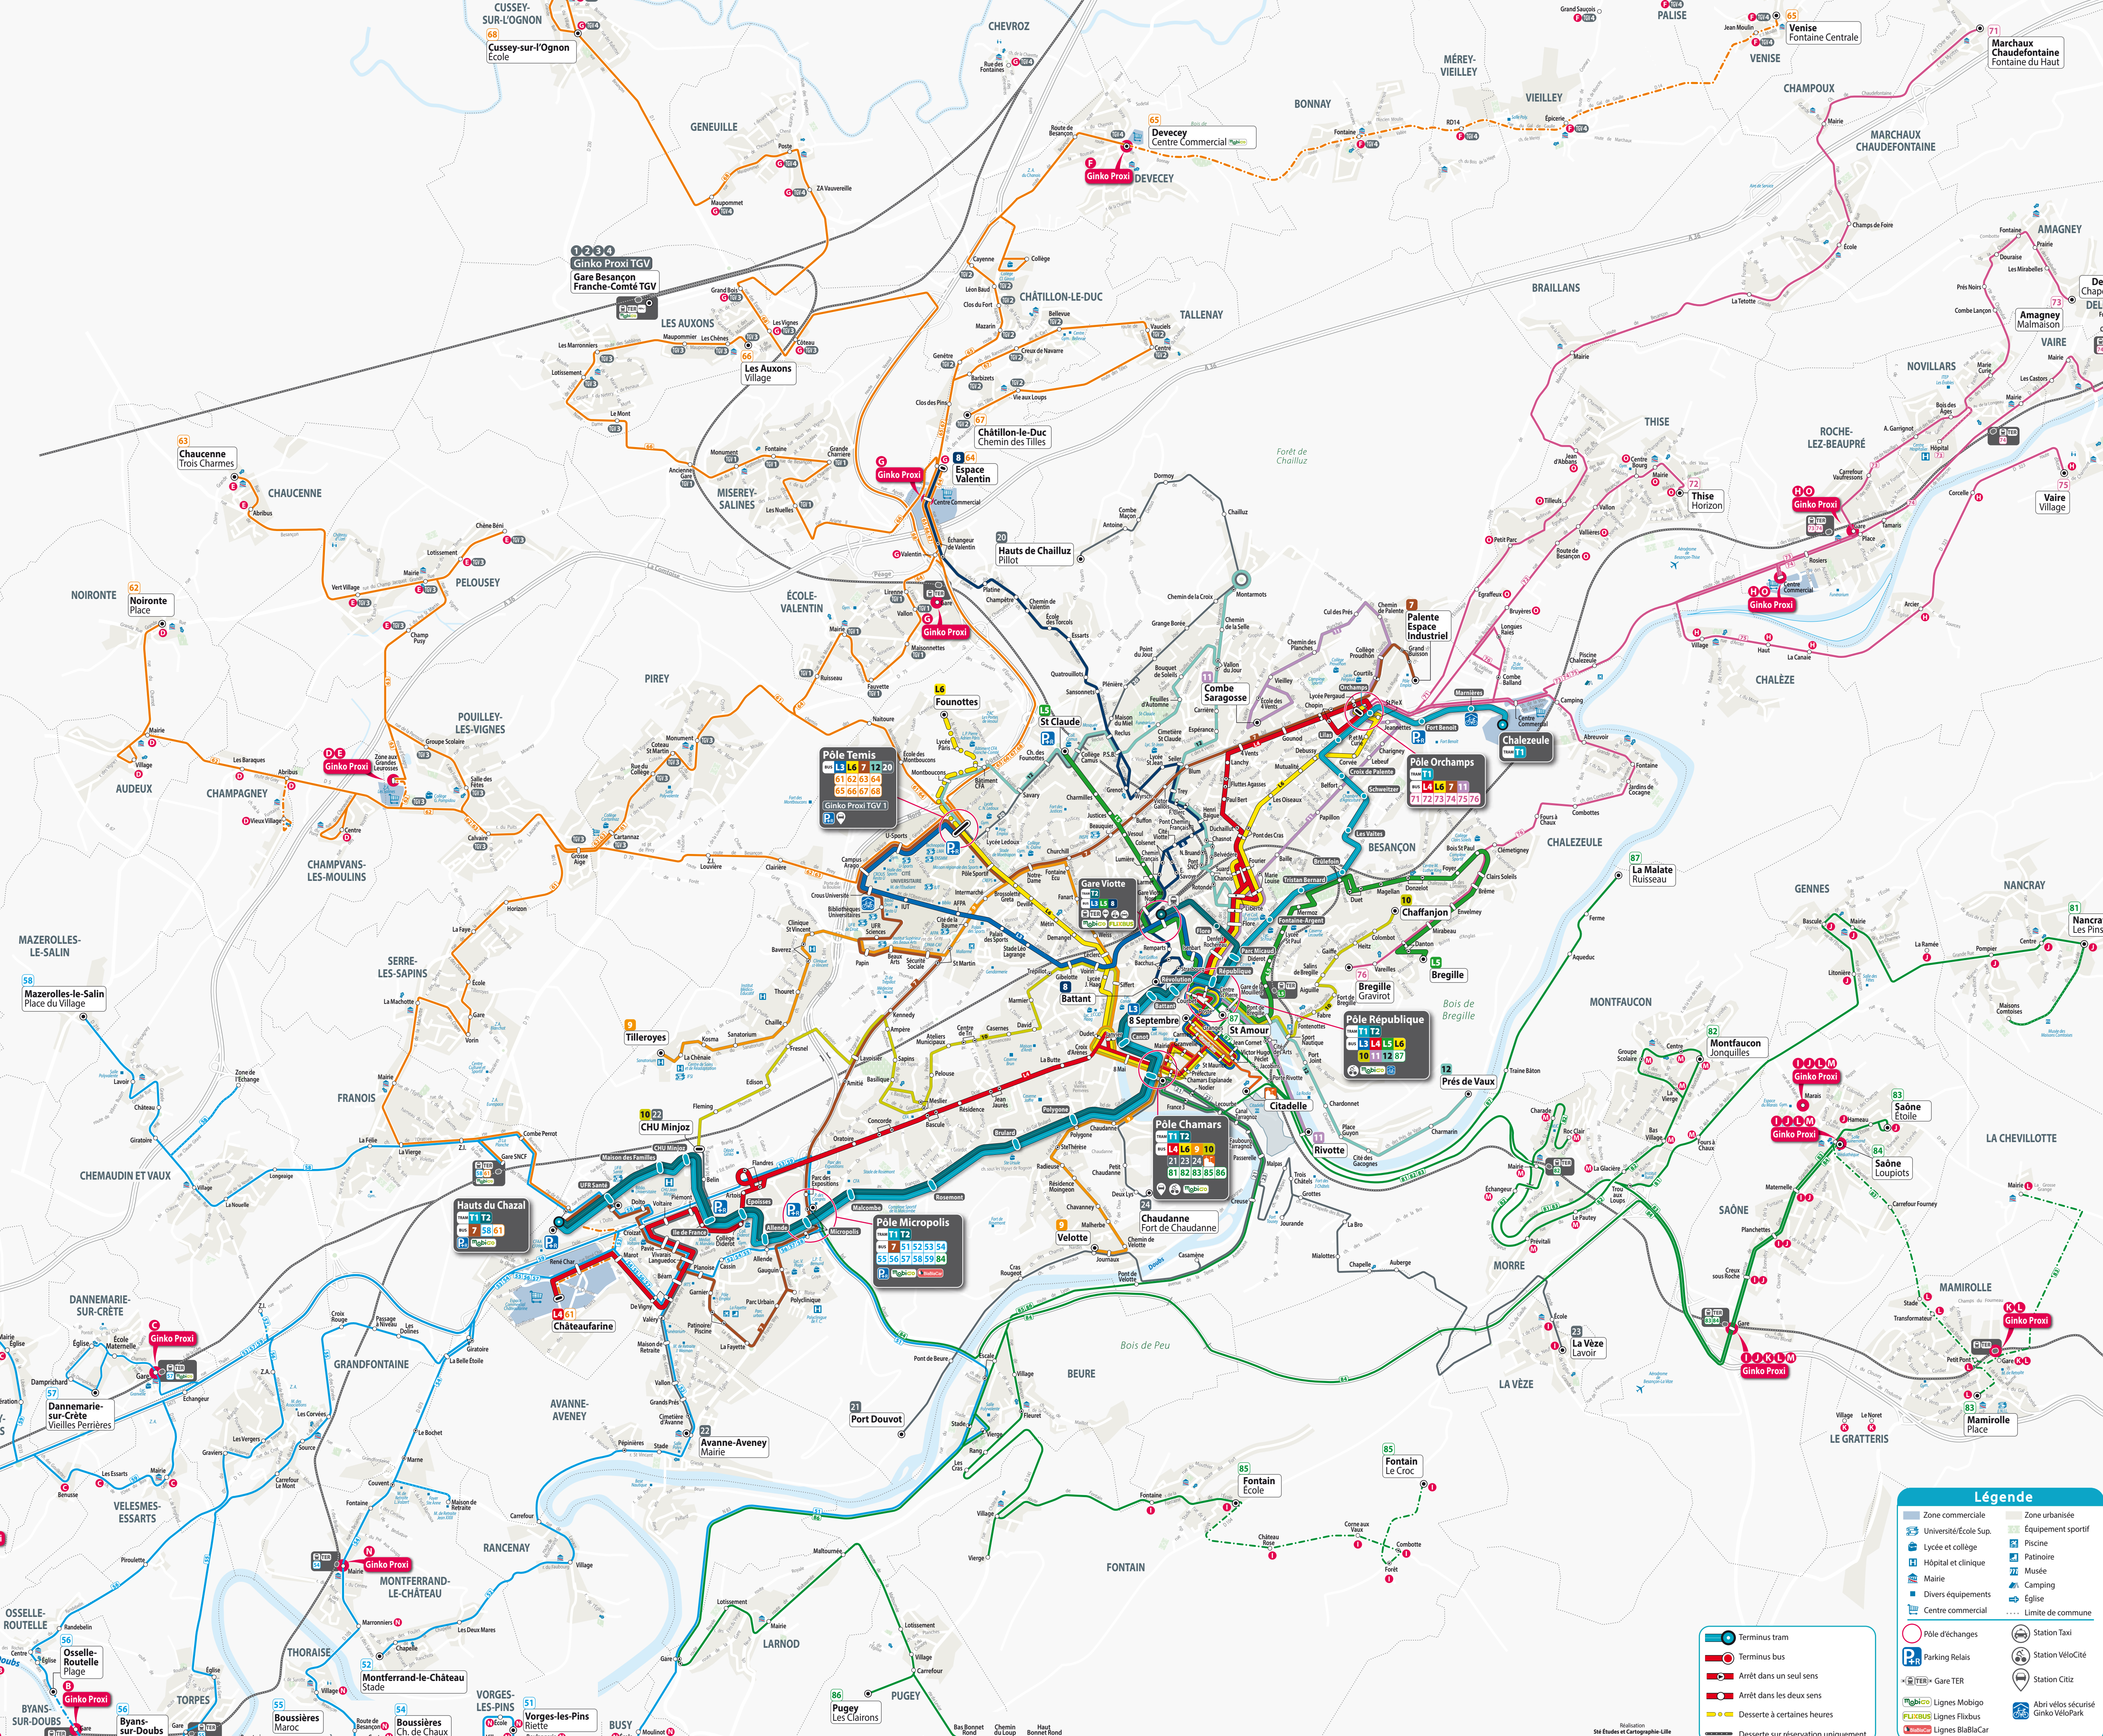

LIGNES COMPLEMENTAIRES

- 12 Hauts du Chazal - Pôle Temis
- 12 Port Douvot - Pôle Chamars
- 12 Avenue-Aveney - CHU Minjoz
- 12 La Vèze - Pôle Chamars
- 12 Chaudanne - Pôle Chamars

LIGNES PERIURBAINES

SECTEUR OUEST-SUD

SECTEUR SUD

- 81 Mouton - Genes - Montfaucou - More
- 82 Montfaucou - Saône - More
- 83 Mamirolle - Saône - More
- 84 Fontain - Arzuel - Beure
- 85 Pugey - Larnod - Beure
- 86 La Malate - Centre-ville - St-Vit
- 87

Arrets Ginko Proxi

- 1 Saint-Vit
- 2 Byans-sur-Doubs / Villars-St-Georges / Roset-Français / Saint-Vit
- 3 Pouilly-Français / Saint-Vit / Velesmes-Essarts / DanneMarie-sur-Crête
- 4 Chaudanne / Pelousey / Pouilly-les-Vignes
- 5 Palise / Venise / Vailley / Mérey-Vailley / Bonnay / Devacey
- 6 Cussey-sur-Ognon / Geneuille / Chevroz / Les Auxons / Ecole-Valentin
- 7 Vaire / Chaillez / Roche-les-Beaupré
- 8 Fontain / La Vèze / Saône
- 9 Nancray / Genes / Montfaucou / Saône
- 10 Le Gratteris / Saône
- 11 Mamirolle / La Chevillotte / Saône
- 12 More / Montfaucou / Saône
- 13 Busy / Yorges-les-Pins / Bousnières / Montferland-le-Château
- 14 Thise / Roche-les-Beaupré
- 15 Pôle Temis / Ecole-Valentin / Miserey-Salines / Gare Franche-Comté TGV
- 16 Châtillon-le-Duc / Talleyay / Gare Franche-Comté TGV
- 17 Pirey / Pouilly-les-Vignes / Pelousey / Gare Franche-Comté TGV
- 18 Palise / Venise / Vailley / Mérey-Vailley / Bonnay / Devacey / Chevroz / Cussey-sur-Ognon / Geneuille / Gare Franche-Comté TGV
- 19
- 20
- 21
- 22
- 23
- 24
- 25
- 26
- 27
- 28
- 29
- 30
- 31
- 32
- 33
- 34
- 35
- 36
- 37
- 38
- 39
- 40
- 41
- 42
- 43
- 44
- 45
- 46
- 47
- 48
- 49
- 50
- 51
- 52
- 53
- 54
- 55
- 56
- 57
- 58
- 59
- 60
- 61
- 62
- 63
- 64
- 65
- 66
- 67
- 68
- 69
- 70
- 71
- 72
- 73
- 74
- 75
- 76
- 77
- 78
- 79
- 80
- 81
- 82
- 83
- 84
- 85
- 86
- 87