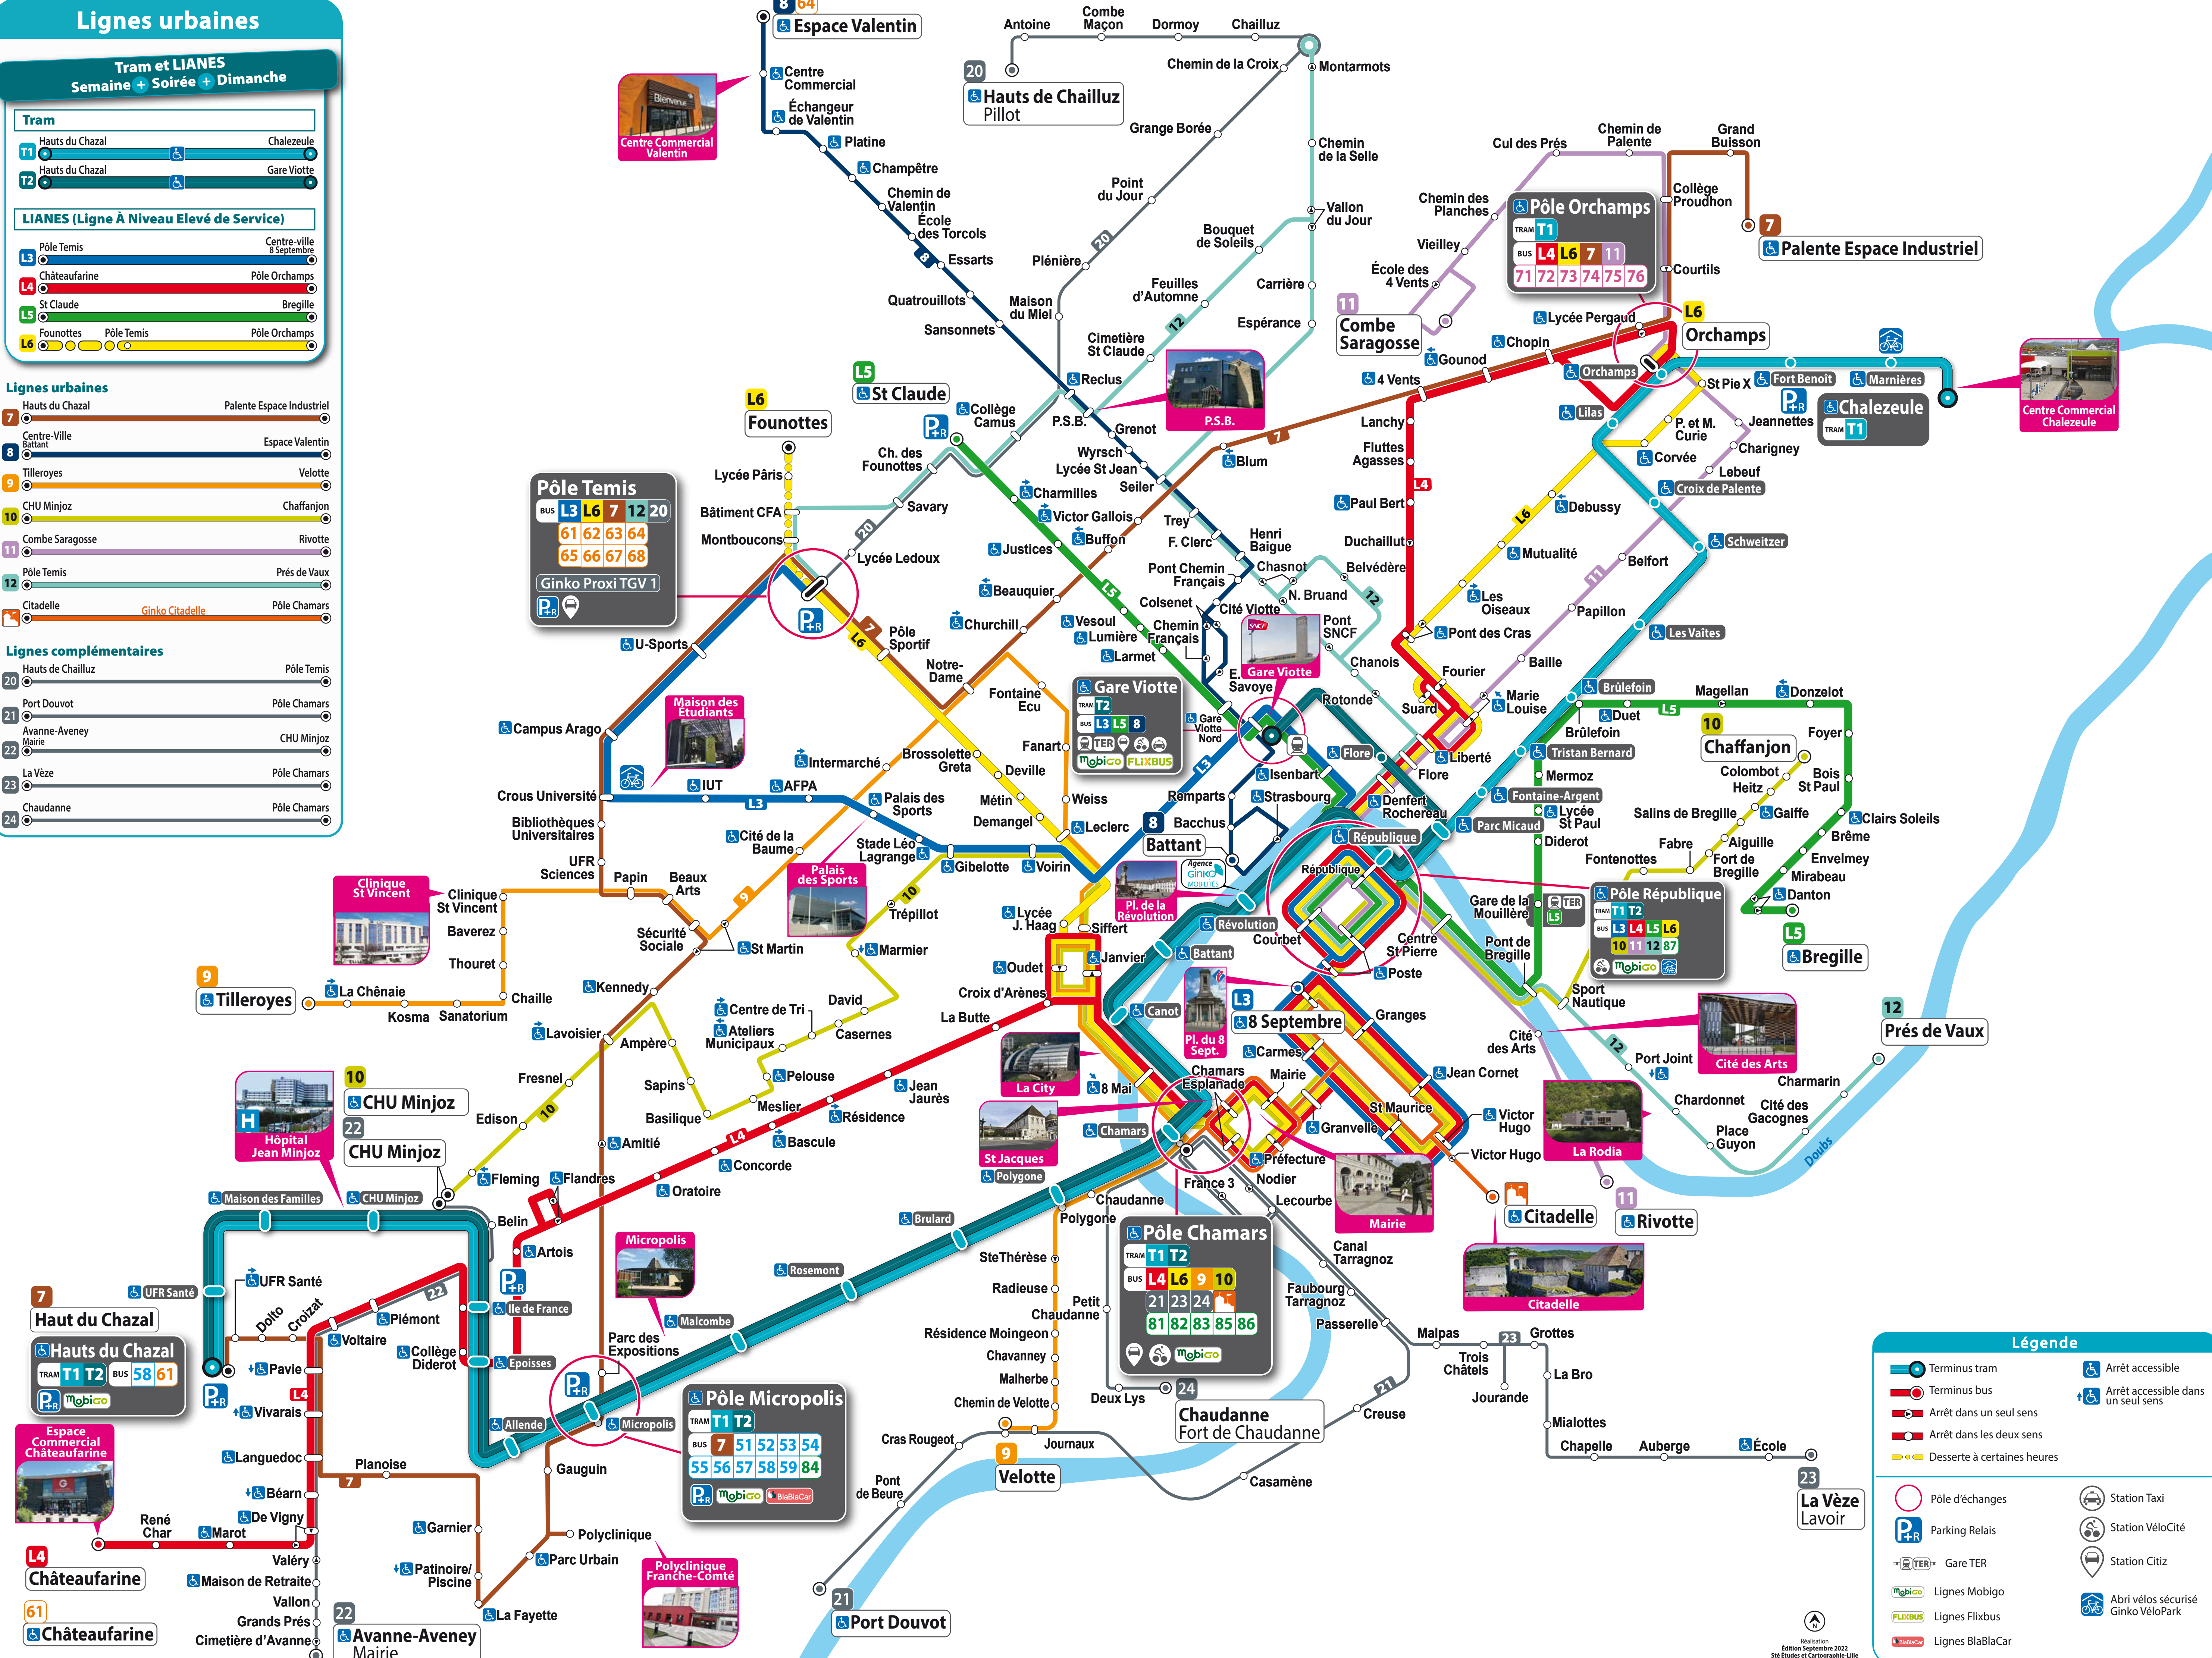

Lignes urbaines

Tram et LIANES Semaine + Soirée + Dimanche

Tram		
T1	Hauts du Chazal	Chalezeule
T2	Hauts du Chazal	Gare Viotte
LIANES (Ligne À Niveau Elevé de Service)		
L3	Pôle Temis	Centre-ville 8 Septembre
L4	Châteaufarine	Pôle Orchamps
L5	St Claude	Bregille
L6	Founottes	Pôle Temis

Lignes urbaines	
7	Hauts du Chazal - Palente Espace Industriel
8	Centre-Ville Battant - Espace Valentin
9	Tilleroyes - Velotte
10	CHU Minjoz - Chaffanjon
11	Combe Saragosse - Rivotte
12	Pôle Temis - Prés de Vaux
14	Citadelle - Pôle Chamars

Lignes complémentaires	
20	Hauts de Chailluz - Pôle Temis
21	Port Douvot - Pôle Chamars
22	Avanne-Aveney Mairie - CHU Minjoz
23	La Vèze - Pôle Chamars
24	Chaudanne - Pôle Chamars

Hauts du Chazal
 Tram T1 T2, Bus 58 61, Espace Commercial Châteaufarine

Pôle Micropolis
 Tram T1 T2, Bus 7 51 52 53 54
 55 56 57 58 59 84

Pôle Chamars
 Tram T1 T2, Bus L4 L6 9 10
 21 23 24
 81 82 83 85 86

Pôle République
 Tram T1 T2, Bus L3 L4 L5 L6
 10 11 12 87

Légende

- Terminus tram
- Terminus bus
- Arrêt dans un seul sens
- Arrêt dans les deux sens
- Desserte à certaines heures
- Pôle d'échanges
- Station Taxi
- Station VéloCité
- Station Citiz
- Lignes Mobigo
- Lignes FlixBus
- Lignes BlaBlaCar
- Arrêt accessible
- Arrêt accessible dans un seul sens
- Abri vélos sécurisé Ginko VéloPark